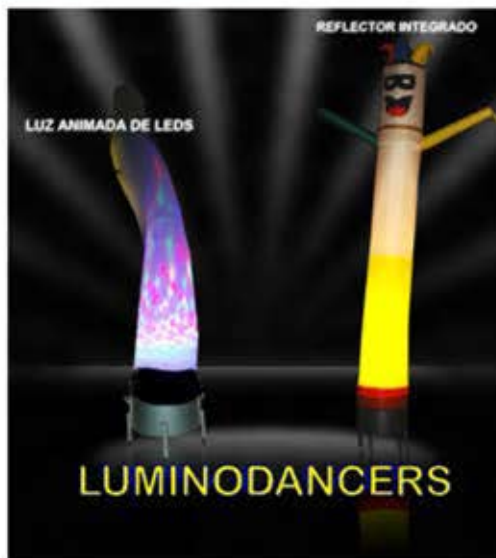

www.inflablespublidancers.com.mx

AV. DEL RIEGO AND.69-6 VILLA COAPA, TLALPAN, MEXICO D.F. C.P. 14390

TEL.- 5673-8140 / CEL.- 04455-100-600-57

E-MAIL.- ventas@publidancers.com.mx

SKYDANCERS EN RENTA

CUBO CON RED	3X3X2.10	\$10,500.00	
ALBERCA DE PELOTAS CON BRINCOLÍN	3X3.50X2.10	\$10,800.00	
CUBO CON ARTE	4X4.50X3.10	\$14,000.00	
CUBO CON PERSONAJE	3X3.50X3.70	\$14,200.00	
CUBO CON SOCCER	4X4.50X3.50	\$16,500.00	
CUBO CON PERSONAJE MEDIANA	4X4.50X3.50	\$16,500.00	
COMBINADOS			
PEQUE COMBO	4X4X2.80	\$16,500.00	
MIX MUNDO MARINO	5X5X2.00	\$18,000.00	
MIX MULTICOLOR	5X4X3.50	\$19,500.00	
PEQUES MULTI-INTERACTIVO	7X4.50X2.10	\$19,200.00	
CASTILLO RESBALADILLA CON RED	6X4X3.50	\$20,000.00	